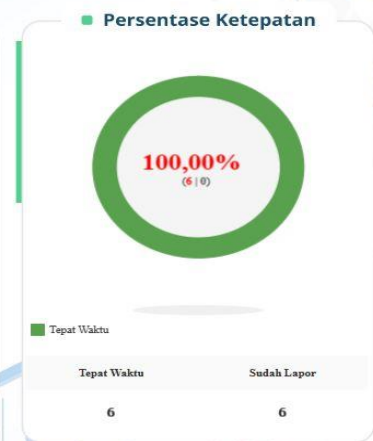

Report Pelaporan Penyelenggara Negara

Penarikan Data per Tanggal : 18/07/2023 00:09:39

LAPORAN

PEMERINTAH PROVINSI BANTEN - DINAS ENERGI DAN SUMBER DAYA MINERAL

Tahun Pelaporan: 2022
Jenis Laporan: (All)
Status Pelaporan: Sudah Laporan
Tepat/Terlambat: Tepat Waktu

INSTANSI DAN JABATAN

Tingkat: Daerah Tingkat I
Eselon: (All)
Status UU: Non UU
Sub Unit Kerja: (All)

[Lihat Data Detail](#)

Report Pelaporan Penyelenggara Negara

Data ditarik per tanggal 06/07/2023 00:28:36

[Kembali](#)

NIK: All Nama: All Jabatan: All

Halaman: 1 Baris per Halaman: 10

Peta Pelaporan (Jumlah Instansi)

No.	Nama - NIK	Jabatan-Unit Kerja-Subunit Kerja	NHK	Jenis Laporan	Tahun WL	Status Pelaporan	Tanggal Kirim	Status LHKPN	Media Pelaporan	Jumlah Laporan
1	AAN MULYANA (360401107710089)	KEPALA SUB BAGIAN UMUM DAN KEPEGAWAIAN - DINAS ENERGI DAN SUMBER DAYA MINERAL - DINAS ENERGI DAN SUMBER DAYA MINERAL	258898	Periodik	2022	Sudah Laporan	2023-01-24	Sudah Diperbaiki	e-Filing	7
2	ARI JAMES FARADDY (3604013012770017)	KEPALA BIDANG - DINAS ENERGI DAN SUMBER DAYA MINERAL - BIDANG PENGEMBANGAN INFRASTRUKTUR ENERGI DAN KETENAGALISTRIKAN	278822	Periodik	2022	Sudah Laporan	2023-01-23	Diumumkan Lengkap	e-Filing	7
3	DERI DARIAWAN (3604031103780384)	KEPALA BIDANG - DINAS ENERGI DAN SUMBER DAYA MINERAL - BIDANG GEOLOGI DAN AIR TANAH	426432	Periodik	2022	Sudah Laporan	2023-01-27	Diumumkan Lengkap	e-Filing	6
4	NIRMAN (3604012403661007)	SEKRETARIS DINAS - DINAS ENERGI DAN SUMBER DAYA MINERAL - DINAS ENERGI DAN SUMBER DAYA MINERAL	243640	Periodik	2022	Sudah Laporan	2023-01-11	Diumumkan Lengkap	e-Filing	7
5	SITI MUAWANAH (3604024608830333)	BENDAHARA - DINAS ENERGI DAN SUMBER DAYA MINERAL - DINAS ENERGI DAN SUMBER DAYA MINERAL	857648	Khusus	2022	Sudah Laporan	2022-02-15	Diumumkan Lengkap	e-Filing	2
6	SITI MUAWANAH (3604024608830333)	BENDAHARA - DINAS ENERGI DAN SUMBER DAYA MINERAL - DINAS ENERGI DAN SUMBER DAYA MINERAL	857648	Periodik	2022	Sudah Laporan	2023-01-24	Diumumkan Lengkap	e-Filing	2
7	SUCIPTO (3604011309660749)	KEPALA BIDANG - DINAS ENERGI DAN SUMBER DAYA MINERAL - BIDANG PEMANFAATAN KETENAGALISTRIKAN	235098	Periodik	2022	Sudah Laporan	2023-01-03	Diumumkan Lengkap	e-Filing	7